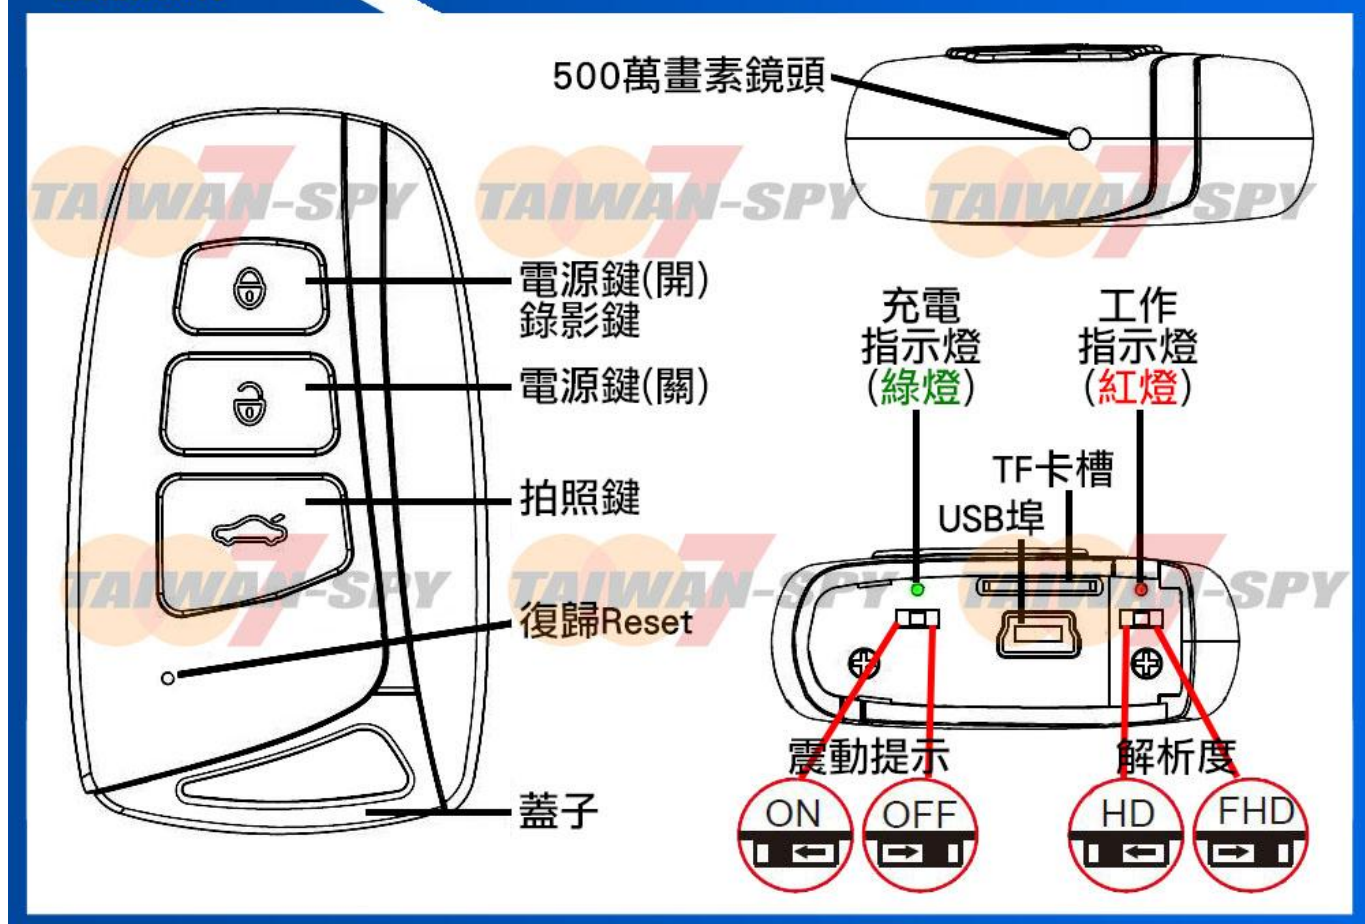

GL-E33KR FHD遙控器型WDR針孔蒐證DVR

適用居家監控、防盜、徵信、記者、警察、調查員、行車記錄、報社、百貨、家庭看護、嬰兒看護、醫院、商場、超市，社區住宅以及酒吧等場所的錄影蒐證等。

[規格]

影像元件：1/3" progressive 5MP CMOS
視角：66度 / 4mm / 最低照度：3.3 Lux @ F2.0
影像解析度：FHD1080P / HD 720P@MOV(H.264)
拍照解析度：5MP(2592x1944) JPEG
檔記憶體：支援 TF SDxC 64GB
工作時間：1 小時
尺寸重量：71 x 35 x 16mm /32g

[功能]

日期時間顯示：有
自動覆蓋功能：無
位移偵測功能：無
通電自動錄影：無
插電錄影功能：有
防水功能：無
AV OUT功能：無
PC Camera/WEBCAM：無
台灣製造、BSMI,CE,FCC認證

[操作]

開機：按一下電源鍵(LED工作指示燈呈藍色)表示開機，等約5秒後開機完成。

錄影：待機狀態(藍燈)按一下錄影鍵，進行錄影(LED工作指示燈呈藍紅燈)。

存檔：錄影狀態(藍紅燈)按一下錄影鍵，錄影結束(存檔)，回到待機狀態(LED工作指示燈呈藍色)。

拍照：待機狀態(藍燈)按一下拍照鍵，LED工作指示燈藍色下紅燈會閃爍一次，再次回到藍燈表示拍照完成。

關機：待機狀態(藍燈)按一下關機鍵，工作指示燈熄滅。

充電：充電指示燈呈綠色，充飽-指示燈熄滅。

產品說明

[時間戳記設定]

在記憶卡的根目錄下，新增一文字文件檔(TXT)，更名為 settime

例如 2019 年 02 月 27 日 8 點 57 分 58 秒(24 小時制、1~9 前面要加 0) 輸入內容如下：