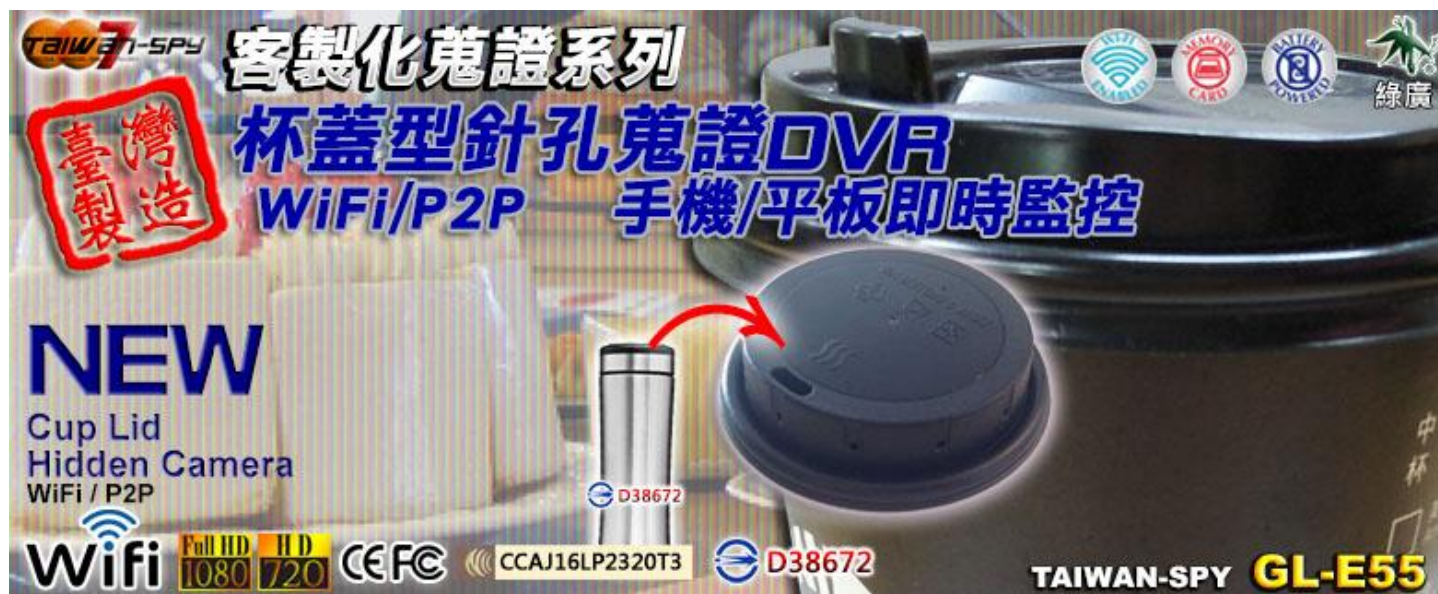

# GL-E55 客製化杯蓋型 WiFi/P2P FHD1080P 針孔蒐證 DVR

- 將 GL-E55 保溫瓶蓋改裝成時下流行的紙杯蓋造型，適用多種環境場合、如居家、辦公室、公園等場所
- 內建 WiFi 讓您能在訊號範圍內即時監控
- 設有移動偵測模式，只在有狀況發生時錄影
- 高畫質錄影、覆寫功能，省去更換記憶卡的麻煩
- 支援 iOS and Android App
- 臺灣製造、BSMI, CE, FCC, NCC 認證

## [規格]

影像元件：5MP(2592x1944)1/3" progressive CMOS

視角：66 度

焦距：4mm @ F3.2

最低照度：3.3 Lux @ F2.0

影音儲存檔案：MOV(H.264)

影像解析度：Full HD 1080P / HD 720P(1280x720)/WVGA(848x480) 30fps

WiFi：IEEE 802.11b/g/n 2.4GHz ISM Band