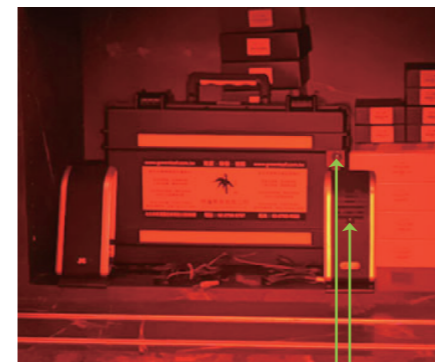

7. 鏡頭發現器示意圖

針孔鏡頭所在位置

7