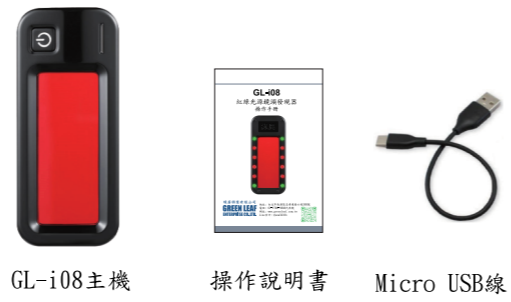

1. 部件說明

- ① 電源鍵
- ② 大型觀看視窗
- ③ Micro USB充電埠
- ④ 綠色光源LED燈珠x4
- ⑤ 紅色光源LED燈珠x8

1

2. 產品內容

GL-i08主機 操作說明書 Micro USB線

包裝盒

2

3. 充電埠

3-1 插入Micro USB 線③，
在旁邊的指示燈亮起藍燈，
表示充電中。

3-2 充飽電，指示燈熄滅。

4. 規格

高亮度LED：12pcs(紅色x8、綠色x4)
電力：內置3.7V/180mAh鋰聚電池
工作電流：45mA
充電電壓：5V
充電電流：100mA
充電時間：2小時
尺寸：102 x 49 x 15 mm
重量：28g
產地：臺灣

3

5. 日新月異的鏡頭

俗話說：「道高一尺，魔高一丈」，目前市面上的鏡頭發現器，先不說LED燈珠的品質良莠不齊，但普遍皆為紅光，因此一些高階的針孔密錄器也應對此紅光波長，加上特殊染料塗上鏡片或外部偽裝鏡片，使得能在紅光的波長下無法清楚顯現。

本公司應對新一代特殊染色鏡頭，使用紅色+綠色光源的波長，並使用大視窗設計，來探測各式隱藏式針孔鏡頭。

操作使用簡單，可應用在外出住宿的飯店、旅館或百貨公司的更衣室和廁所等公共場所，預防被拍攝，防止私人隱私外洩。

4

6. 鏡頭發現器

(1)按一下①電源鍵，開啟發現器④⑤快閃，
再按一下①電源鍵④⑤慢閃，
按第三次①電源鍵④⑤恆亮。

5

(2)發現器照射出紅綠光，透過②觀看視窗來尋
找可疑的亮點。

(3)按第四次①電源鍵，關機。
(快閃→慢閃→恆亮→關機)