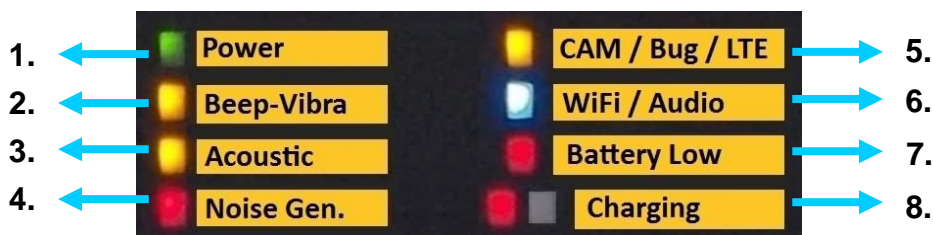

● 發現 GSM / 3G / 4G 竊聽器及隱藏式攝影機

本機可偵測並尋找應用 GSM / 3G / 4G 行動上網技術，可以由遠端以手機遙控操作的新式竊聽器及隱藏式攝影機。

● 無人講話時，也能找出無線竊聽器

市面上的語音接收機，只可聽到竊聽器裡傳出的聲音，但是無法找到竊聽器在那裡。若是沒有有人在講話，這些語音接收機就沒有用了。本機具有超高靈敏度，可偵測到 50 MHz ~ 6.0 GHz 範圍內所有的無線竊聽器，即使在無人的環境，也可找出竊聽器安裝的位置。

● 防錄音 噪音產生器 (85 dB 音波屏蔽器) ●

Noise Gen.

設定在「Noise Gen. 噪音產生」模式，本機會產生可聽見的白噪音，以保護對話的區域避免受竊聽。本機發出之白噪聲可以抑制及干擾任何形式的語音錄音，如無線和有線麥克風，類比或數位錄音機和手機錄音。

● 有效辨認 WiFi 電波的隱藏式攝影機

最新式隱藏式攝影機，應用 WiFi (無線網路) 的技術，配合智慧型手機的 APP (應用程式)，通常保持在閒置狀態，當使用者打開手機 APP 時，隱藏式攝影機即開始發送電波。本機可以確實地辨識 WiFi 隱藏式攝影機的啟動，得以警告使用者有人正在監看你。

● 偵測待機手機

當基地台訊號強度減弱時，手機會自動重新掃描基地台做新的註冊。基地台也會主動發出信號給手機，通知手機發訊號做註冊。註冊間隔的時間和次數，依不同的通訊系統及手機而定。本機可測得手機註冊之信號。

● 智慧顯示偵測器之設定、電波型態及電池狀況

No.	名稱	功能
1	Power	開機電源顯示
2	Beep-Vibra	嗶嗶聲 (出廠預設) 及振動，手動切換
3	Acoustic	播放來自無線竊聽器的 FM 語音訊號
4	Noise Gen.	噪音聲產生器 (85 dB 音波屏蔽器)
5	CAM / Bug / LTE	攝影機、竊聽器及手機訊號
6	WiFi / Audio	無線網路、數位攝影機訊號 / FM 語音訊號
7	Battery low	電池電力耗弱警示
8	Charging	充電狀態顯示

● 電波強度顯示

偵測到無線電波時，本機會依電波之強弱，從綠燈 → 黃燈 → 紅燈亮起，電波越強、亮燈越多顆。

● 二種警示方式

按下本機左側下方按鈕，可切換嗶嗶聲及振動二種警示方式，預設在嗶嗶聲。

● 自動顯示測得之電波型態

本機會自動顯示測得電波之型態如下所列。

1. **CAM / BUG / LTE**：無線攝影機，無線竊聽器、手機及各式電波阻斷器等。

2. **WiFi / Audio**: **WiFi** - 無線網路、IP 攝影機、數位無線攝影機等。