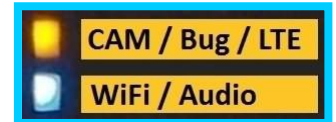

● 偵測待機手機

當基地台訊號強度減弱時，手機會自動重新掃描基地台做新的註冊。基地台也會主動發出信號給手機，通知手機發訊號做註冊。註冊間隔的時間和次數，依不同的通訊系統及手機而定。本機可測得手機註冊之信號。

● 智慧顯示偵測器之設定、電波型態及電池狀況

No.	名稱	功能
1	Power	開機電源顯示
2	Beep-Vibra	嗶嗶聲 (出廠預設) 及振動，手動切換
3	Acoustic	播放來自無線竊聽器的 FM 語音訊號
4	Noise Gen.	噪音聲產生器 (85 dB 音波屏蔽器)
5	CAM / Bug / LTE	攝影機、竊聽器及手機訊號
6	WiFi / Audio	無線網路、數位攝影機訊號 / FM 語音訊號
7	Battery low	電池電力耗弱警示
8	Charging	充電狀態顯示

● 電波強度顯示

偵測到無線電波時，本機會依電波之強弱，從綠燈 → 黃燈 → 紅燈亮起，電波越強、亮燈越多顆。

● 二種警示方式

按下本機左側下方按鈕，可切換嗶嗶聲及振動二種警示方式，預設在嗶嗶聲。

● 自動顯示測得之電波型態

本機會自動顯示測得電波之型態如下所列。

1. **CAM / BUG / LTE**：無線攝影機，無線竊聽器、手機及各式電波阻斷器等。

2. **WiFi / Audio**: **WiFi** - 無線網路、IP 攝影機、數位無線攝影機等。

Audio - 設定在 Acoustic (語音訊號) 模式，測到 FM 語音訊號，藍燈會亮起。

● 在裝設 WIFI 的場所不受干擾

到處都有 WiFi，舊式探測器受到干擾，一直響個不停，造成使用者驚慌。本機可辨識 WiFi 訊號並單獨顯示，使用者不致驚慌。同時仍可有效探測並尋找其他的無線訊號。

● 電池及充電狀況

1. **Battery Low** 弱電警示: 電池電力耗盡時，這個紅燈會亮起，提醒更換電池或充電。