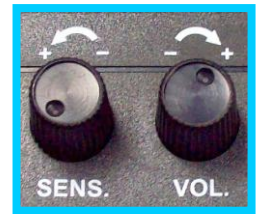

Audio - 設定在 Acoustic (語音訊號) 模式，測到 FM 語音訊號，藍燈會亮起。

● 在裝設 WIFI 的場所不受干擾

到處都有 WiFi，舊式探測器受到干擾，一直響個不停，造成使用者驚慌。本機可辨識 WiFi 訊號並單獨顯示，使用者不致驚慌。同時仍可有效探測並尋找其他的無線訊號。

● 電池及充電狀況

1. **Battery Low** 弱電警示: 電池電力耗盡時，這個紅燈會亮起，提醒更換電池或充電。

2. **Charging** 充電狀態: 開始充電時，紅燈亮起表示在快充。快充結束轉為慢充時，紅燈熄滅，綠燈亮起。

● 攝影機掃瞄器 檢出各種攝影機鏡頭

本機之攝影機掃瞄器，正面有 8 顆超亮照明燈。將燈光照向可能裝設針孔攝影機的位置，上下左右緩慢移動燈光，經由觀景窗觀察反射光，可以容易確認出攝影機的鏡頭。即使是已經關機的隱藏無線攝影機，攝影機掃瞄器也可以找到。

● 靈敏度 (距離) 及音量調整

本機具有靈敏度 (SENS.) 和音量 (VOL.) 二個調整旋鈕。

1. **SENS.** 靈敏度調整: 可調整偵測的距離及去除環境噪聲。
2. **VOL.** 音量調整: 供使用者設定嗶嗶聲及語音顯示的音量。

● 專業級 3G WCDMA 偵測能力

3G WCDMA 為運用最廣泛的手機系統，包含語音通訊和資料傳輸。4G 系統訊號不良的地方，系統會自動轉換到 3G WCDMA。本機具有**單獨的 3G WCDMA 偵測模組**，偵測距離遠達 5 ~ 10 米，他牌偵測器望塵莫及。(3G、4G 偵測距離依基站訊號強弱而有近遠之變動)