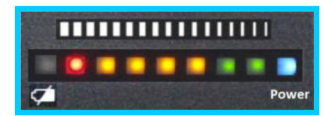

使用說明書

感謝購買本公司產品，請先詳閱本說明書後，收妥供日後查閱。

概述

本探測器可協助在管制使用手機之場所，檢查進入的人員是否攜帶手機。本探測器可測到包含已關機、移除電池、移除 SIM 卡及飛行模式等狀態的手機。 **本機操作時，正確的握持方式如上圖所示。**

開關	印刷	No.	印刷	說明
	SENS.	1	SENS.	三段靈敏度調整開關，標準 → 高 → 低
	ADAPT	2	ADAPT	手動環境調適開關
		3		充電狀態顯示：紅燈 / 快充 → 充電至 70% → 綠燈 / 慢充
	On Off	4	On, Off	電源開關
	5V	5	5V	Mini USB 插口連接充電器或行動電源

● 開機自我檢測

每次開機，本機會自動執行開機自我檢測，顯示燈亮後逐一熄滅。

● 強度顯示

偵測到電磁波時，本機會依電磁波之強弱，從綠燈 → 黃燈 → 紅燈亮起，電波越強、亮燈越多顆。

● 電池及充電狀況

1. **弱電警示**：電池電力耗盡時，最左邊的紅燈會亮起，提醒充電。
2. **充電顯示**：電池電力耗盡開始充電時，指示燈亮紅色，並以快充方式充電；當充電達 70% 時，會改以慢充方式充電，此時指示燈轉為綠色。

● 使用方式

1. 打開電源開關，本機上端 **貼近** 標的物，例如口袋或手提包，緩緩以左右方向移動（橫向）掃瞄。
2. 測到手機時，警示燈開始閃爍，蜂鳴器同時響起。

● 開機自動環境調適

本機每次開機做完自我檢測嗶嗶嗶三聲後，即**自動做環境調適**。依使用之環境，本機自行調整到最適當的靈敏度。

本機獨特之自動環境調適功能，可協助不論專家或新手在大部份的場所，都得到良好的偵測效果。使用者不致因為靈敏度調整不當，而造成偵測結果不佳或無法偵測。